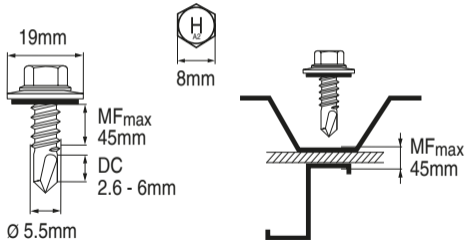

S-MD 63 S 5.5 x 63

413454

Rostfrei / Inox / Stainless A2

2009456