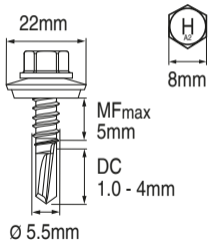

# S-MD 71LSS 5.5x32

# 2166417

Rostfrei / Inox / Stainless A4

2166460