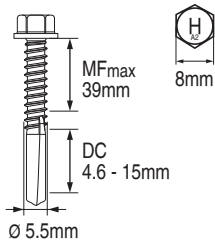

S-MD 05 S 5.5x65

2209617

Rostfrei / Inox / Stainless A2

2213506